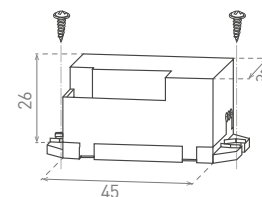

SENSOR 24	GXS1009	8592660117362	bílý	120	6m	5s/30s/1min/3min/5min/8min	10/2000LUX	3/6m