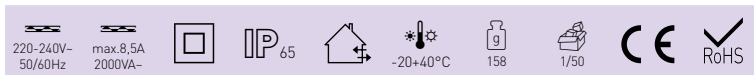

SENSOR 65

- KORIDOROVÉ POHYBOVÉ ČIDLO
- pohybové ovládání světel
- snímání dlouhých, úzkých prostor
- prachotěsné a voděodolné
- možnost regulace:
 - čas (TIME)
 - nastavení noc/den (LUX)
- spínací prvek - RELÉ
- maximální zatížení 2000W (PF≈1)
- spolupracuje s LED svítilny

SENSOR 65	GXSE012	8592660123158	bílá	360	max. 10m	-TIME+	-LUX+

SENSOR 24

- POHYBOVÉ ČIDLLO
- pohybové ovládání světel
- miniaturní provedení
- možnost regulace pomocí DIP přepínače:
 - čas (TIME)
 - rozsah detekce pohybu (SENS)
 - nastavení noc/den (LUX)
- spínací prvek - RELÉ
- maximální zatížení 800W (PF≈1)
- spolupracuje s LED svítilny
- délka vyvedení senzoru 200mm