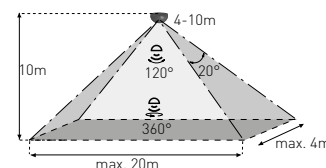

SENSOR 65

- KORIDOROVÉ POHYBOVÉ ČIDLO
- pohybové ovládání světel
- snímání dlouhých, úzkých prostor
- prachotěsné a voděodolné
- možnost regulace:
 - čas (TIME)
 - nastavení noc/den (LUX)
- spínací prvek - RELÉ
- maximální zatížení 2000W (PF≈1)
- spolupracuje s LED svítilny