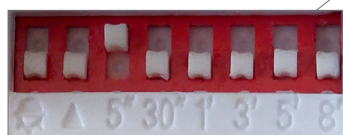

SENSOR 65

- KORIDOROVÉ POHYBOVÉ ČIDLO
- pohybové ovládání světel
- snímání dlouhých, úzkých prostor
- prachotěsné a voděodolné
- možnost regulace:
 - čas (TIME)
 - nastavení noc/den (LUX)
- spínací prvek - RELÉ
- maximální zatížení 2000W (PF≈1)
- spolupracuje s LED svítilny

SENSOR 65	GXSE012	8592660123158	bílá	360	max. 10m	-TIME+	-LUX+

SENSOR 24

- POHYBOVÉ ČIDLLO
- pohybové ovládání světel
- miniaturní provedení
- možnost regulace pomocí DIP přepínače:
 - čas (TIME)
 - rozsah detekce pohybu (SENS)
 - nastavení noc/den (LUX)
- spínací prvek - RELÉ
- maximální zatížení 800W (PF≈1)
- spolupracuje s LED svítilny
- délka vyvedení senzoru 200mm

SENSOR 24	GXS1009	8592660117362	bílý	120	6m	5s/30s/1min/3min/5min/8min	10/2000LUX	3/6m