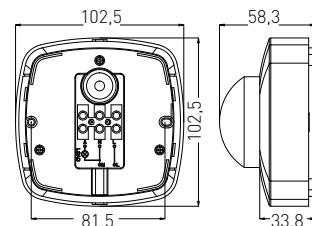

SENSOR 65

- KORIDOROVÉ POHYBOVÉ ČIDLO
- pohybové ovládání světel
- snímání dlouhých, úzkých prostor
- prachotěsné a voděodolné
- možnost regulace:
 - čas (TIME)
 - nastavení noc/den (LUX)
- spínací prvek - RELÉ
- maximální zatížení 2000W (PF≈1)
- spolupracuje s LED svítilny

SENSOR 65	GXSE012	8592660123158	bílá	360	max. 10m	-TIME+	-LUX+

SENSOR 24

- POHYBOVÉ ČIDLLO
- pohybové ovládání světel
- miniaturní provedení
- možnost regulace pomocí DIP přepínače:
 - čas (TIME)
 - rozsah detekce pohybu (SENS)
 - nastavení noc/den (LUX)
- spínací prvek - RELÉ
- maximální zatížení 800W (PF≈1)
- spolupracuje s LED svítilny
- délka vyvedení senzoru 200mm

SENSOR 24	GXS1009	8592660117362	bílý	120	6m	5s/30s/1min/3min/5min/8min	10/2000LUX	3/6m