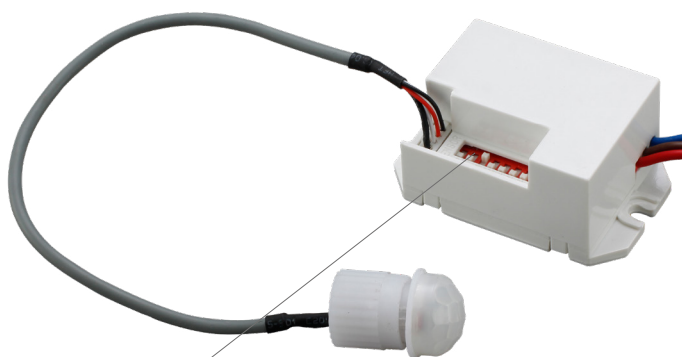

SENSOR 65

- KORIDOROVÉ POHYBOVÉ ČIDLO
- pohybové ovládání světel
- snímání dlouhých, úzkých prostor
- prachotěsné a voděodolné
- možnost regulace:
 - čas (TIME)
 - nastavení noc/den (LUX)
- spínací prvek - RELÉ
- maximální zatížení 2000W (PF≈1)
- spolupracuje s LED svítilny

SENSOR 65	GXSE012	8592660123158	bílá	360	max. 10m	-TIME+	-LUX+

SENSOR 24

- POHYBOVÉ ČIDLLO
- pohybové ovládání světel
- miniaturní provedení
- možnost regulace pomocí DIP přepínače:
 - čas (TIME)
 - rozsah detekce pohybu (SENS)
 - nastavení noc/den (LUX)
- spínací prvek - RELÉ
- maximální zatížení 800W (PF≈1)
- spolupracuje s LED svítilny
- délka vyvedení senzoru 200mm

SENSOR 24	GXS1009	8592660117362	bílý	120	6m	5s/30s/1min/3min/5min/8min	10/2000LUX	3/6m