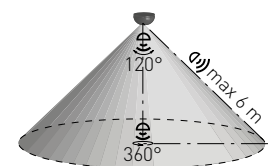

SENSOR 65

- KORIDOROVÉ POHYBOVÉ ČIDLO
- pohybové ovládání světel
- snímání dlouhých, úzkých prostor
- prachotěsné a voděodolné
- možnost regulace:
 - čas (TIME)
 - nastavení noc/den (LUX)
- spínací prvek - RELÉ
- maximální zatížení 2000W (PF≈1)
- spolupracuje s LED svítilny

SENSOR 65	GXSE012	8592660123158	bílá	360	max. 10m	-TIME+	-LUX+

SENSOR 24

- POHYBOVÉ ČIDLLO
- pohybové ovládání světel
- miniaturní provedení
- možnost regulace pomocí DIP přepínače:
 - čas (TIME)
 - rozsah detekce pohybu (SENS)
 - nastavení noc/den (LUX)
- spínací prvek - RELÉ
- maximální zatížení 800W (PF≈1)
- spolupracuje s LED svítilny
- délka vyvedení senzoru 200mm