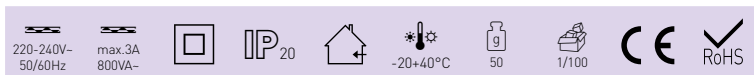

SENSOR 65

- KORIDOROVÉ POHYBOVÉ ČIDLO
- pohybové ovládání světel
- snímání dlouhých, úzkých prostor
- prachotěsné a voděodolné
- možnost regulace:
 - čas (TIME)
 - nastavení noc/den (LUX)
- spínací prvek - RELÉ
- maximální zatížení 2000W (PF≈1)
- spolupracuje s LED svítilny

SENSOR 65	GXSE012	8592660123158	bílá	360	max. 10m	-TIME+	-LUX+

SENSOR 24

- POHYBOVÉ ČIDLLO
- pohybové ovládání světel
- miniaturní provedení
- možnost regulace pomocí DIP přepínače:
 - čas (TIME)
 - rozsah detekce pohybu (SENS)
 - nastavení noc/den (LUX)
- spínací prvek - RELÉ
- maximální zatížení 800W (PF≈1)
- spolupracuje s LED svítilny
- délka vyvedení senzoru 200mm